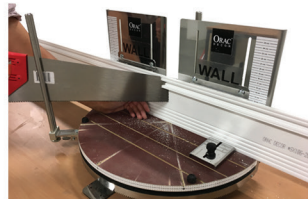

Go!

Installation of Cover Skirting

Installatie Overzetplinten | Installation Surplinthes
Installation Abdeck-Sockelleisten | Instalación Cubre rodapié

Breng DecoFix Hydro over de volledige lengte aan in V-Fix | Appliquez DecoFix Hydro sur toute la longueur dans V-Fix | Tragen sie den DecoFix Hydro in die V-Fugen entlang des Profiles auf | Aplicar DecoFix Hydro en V-fix a lo largo de todo el perfil